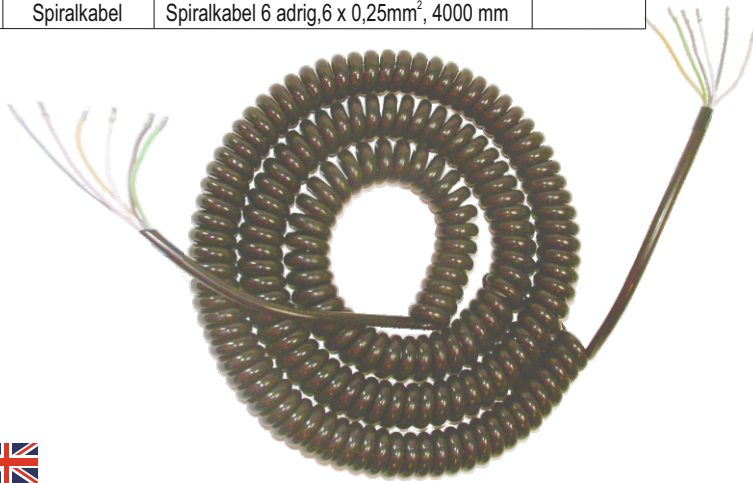

### Spiralkabel - Coiled Cord - Câble spirale

Art. Nr.	TYP	FUNKTION	PREIS €
230813	Spiralkabel	Spiralkabel 6 adrig, 6 x 0,25mm <sup>2</sup> , 4000 mm	

**ORION** – Coiled Cord

Solid and non-abrasive coiled cord for electrical installations, roller shutters and segment shutters.

6 x 0,25mm<sup>2</sup>  
ratio of elongation: 1 : 4  
length: 1000mm/4000mm  
conforming to RoHS standards  
Stripped on both sides, 200mm with cord end terminals.

**ORION** - Spiralkabel:

Robuste und abriebfeste Geräteanschlussleitung für elektrische Anlagen und Roll- und Segmenttore.

6 x 0,25mm<sup>2</sup>  
Dehnungsverhältnis 1 : 4  
Länge: 1000mm / 4000mm

RoHS Konform  
Beidseitig abisoliert 200mm mit Aderendhülsen.

\* Weitere Kabellängen auf Anfrage

**ORION** – Câble spirale

Câble spirale solide et non-abrasif pour installations électriques, portes roulantes et portes de segment.

6 x 0,25mm<sup>2</sup>  
rapport de dilatation : 1:4  
longueur : 1000mm/4000mm  
Conforme aux normes RoHS  
Dénudé des deux côtés, 200mm avec des embouts allemands.