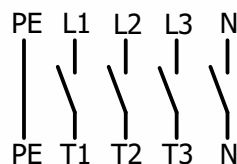

Maße:
B : 67,5
H : 67,5
T : 47,8

Maße:
B : 80
H : 100
T : 65

ORION - Hauptschalter (Reparaturschalter)
Der neue Reparaturschalter von **ORION** für besonders schnelle Montage und kürzere Anschlusszeit.

ORION - Universal changeover switch, a reliable, high quality switch in attractive design.
User friendly, easy to mount.

Les commutateurs principaux ORION, sont des sectionneurs particulièrement modernes répondant aux plus hautes exigences.

- mit 4 poligem Schalteinsatz in großer Bauform.
- Deckelverriegelung.
- Sperrvorrichtung für bis zu 3 Vorhängeschlosser.
- Kabeleinführungen M 20.
- Aufbau gemäß IEC/EN60947.