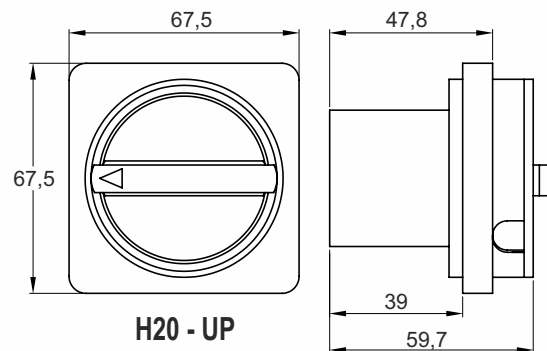

Universal changeover switch - Commutateur Principal

Art.Nr.: 280052

H20 - AP

Art.Nr.: 280034

H20 - UP

Art.Nr.: 280051

H16 - AP

Maße:
B : 100
H : 125
T : 86

Maße:
B : 67,5
H : 67,5
T : 47,8

Maße:
B : 80
H : 100
T : 65

ORION - Hauptschalter (Reparaturschalter)
Der neue Reparaturschalter von **ORION** für besonders schnelle Montage und kürzere Anschlusszeit.

ORION - Universal changeover switch, a reliable, high quality switch in attractive design.
User friendly, easy to mount.

Art. Nr.	TYP	FUNCTION	PREIS €
280051	H16 - AP	Hauptschalter, 4 polig, 16A	
280052	H20 - AP	Hauptschalter, 4 polig, 20A	
280034	H20 - UP	Einbau, 4 polig, 20A	

Technische Daten: U_{max} = 690V AC, I / I_{th} = 20A, Aufputz-Gehäuse IP65, EN 60947-3