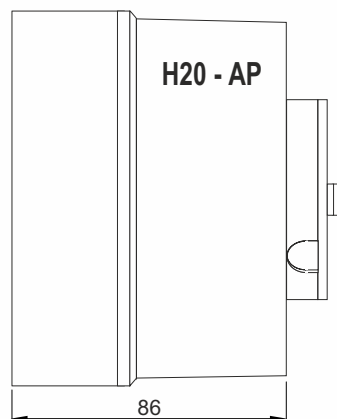

Universal changeover switch - Commutateur Principal

Art.Nr.: 280052

H20 - AP

Art.Nr.: 280034

H20 - UP

Art.Nr.: 280051

H16 - AP

Maße:
B : 100
H : 125
T : 86

Maße:
B : 67,5
H : 67,5
T : 47,8

Maße:
B : 80
H : 100
T : 65

ORION - Hauptschalter (Reparaturschalter)
Der neue Reparaturschalter von **ORION** für besonders schnelle Montage und kürzere Anschlusszeit.

ORION - Universal changeover switch, a reliable, high quality switch in attractive design.
User friendly, easy to mount.

Art. Nr.	TYP	FUNCTION	PREIS €
280051	H16 - AP	Hauptschalter, 4 polig, 16A	
280052	H20 - AP	Hauptschalter, 4 polig, 20A	
280034	H20 - UP	Einbau, 4 polig, 20A	

Technische Daten: U_{max} = 690V AC, I / I_{th} = 20A, Aufputz-Gehäuse IP65, EN 60947-3