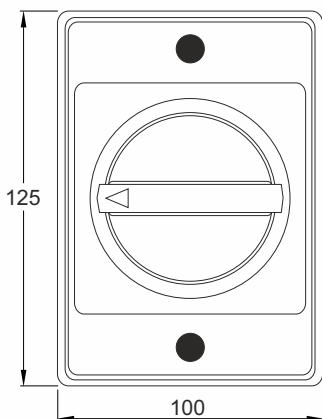

Universal changeover switch - Commutateur Principal

Art.Nr.: 280052

H20 - AP

Art.Nr.: 280034

H20 - UP

Art.Nr.: 280051

H16 - AP

Maße:
B : 100
H : 125
T : 86

Maße:
B : 67,5
H : 67,5
T : 47,8

Maße:
B : 80
H : 100
T : 65

ORION - Hauptschalter (Reparaturschalter)
Der neue Reparaturschalter von **ORION** für besonders schnelle Montage und kürzere Anschlusszeit.

ORION - Universal changeover switch, a reliable, high quality switch in attractive design.
User friendly, easy to mount.

Art. Nr.	TYP	FUNCTION	PREIS €
280051	H16 - AP	Hauptschalter, 4 polig, 16A	
280052	H20 - AP	Hauptschalter, 4 polig, 20A	
280034	H20 - UP	Einbau, 4 polig, 20A	

Technische Daten: U_{max} = 690V AC, I / I_{th} = 20A, Aufputz-Gehäuse IP65, EN 60947-3